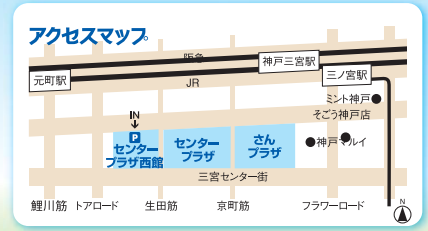

# 三宮フラザ名店会お買い物券・ご利用のご案内

三宮フラザ名店会お買い物券は、  
本紙に記載のせんフラザ・センターフラザ・センターフラザ西館の  
名店会加盟店にてご利用いただけます。

ファッション!  
グルメ!  
バラエティ!  
どのお店で使おうかな?

**SAN PLAZA CENTER PLAZA PLAZA WEST 三宮フラザ名店会**  
お買い物券に関するお問い合わせ 三宮フラザ名店会 TEL.078-332-2768

「本ご利用のご案内」は、三宮フラザ名店会HP(<https://3nomiya.net>)に掲載しています。  
また、センターフラザ1Fのインフォメーションギャラリー「三宮 HATENA」にございます。