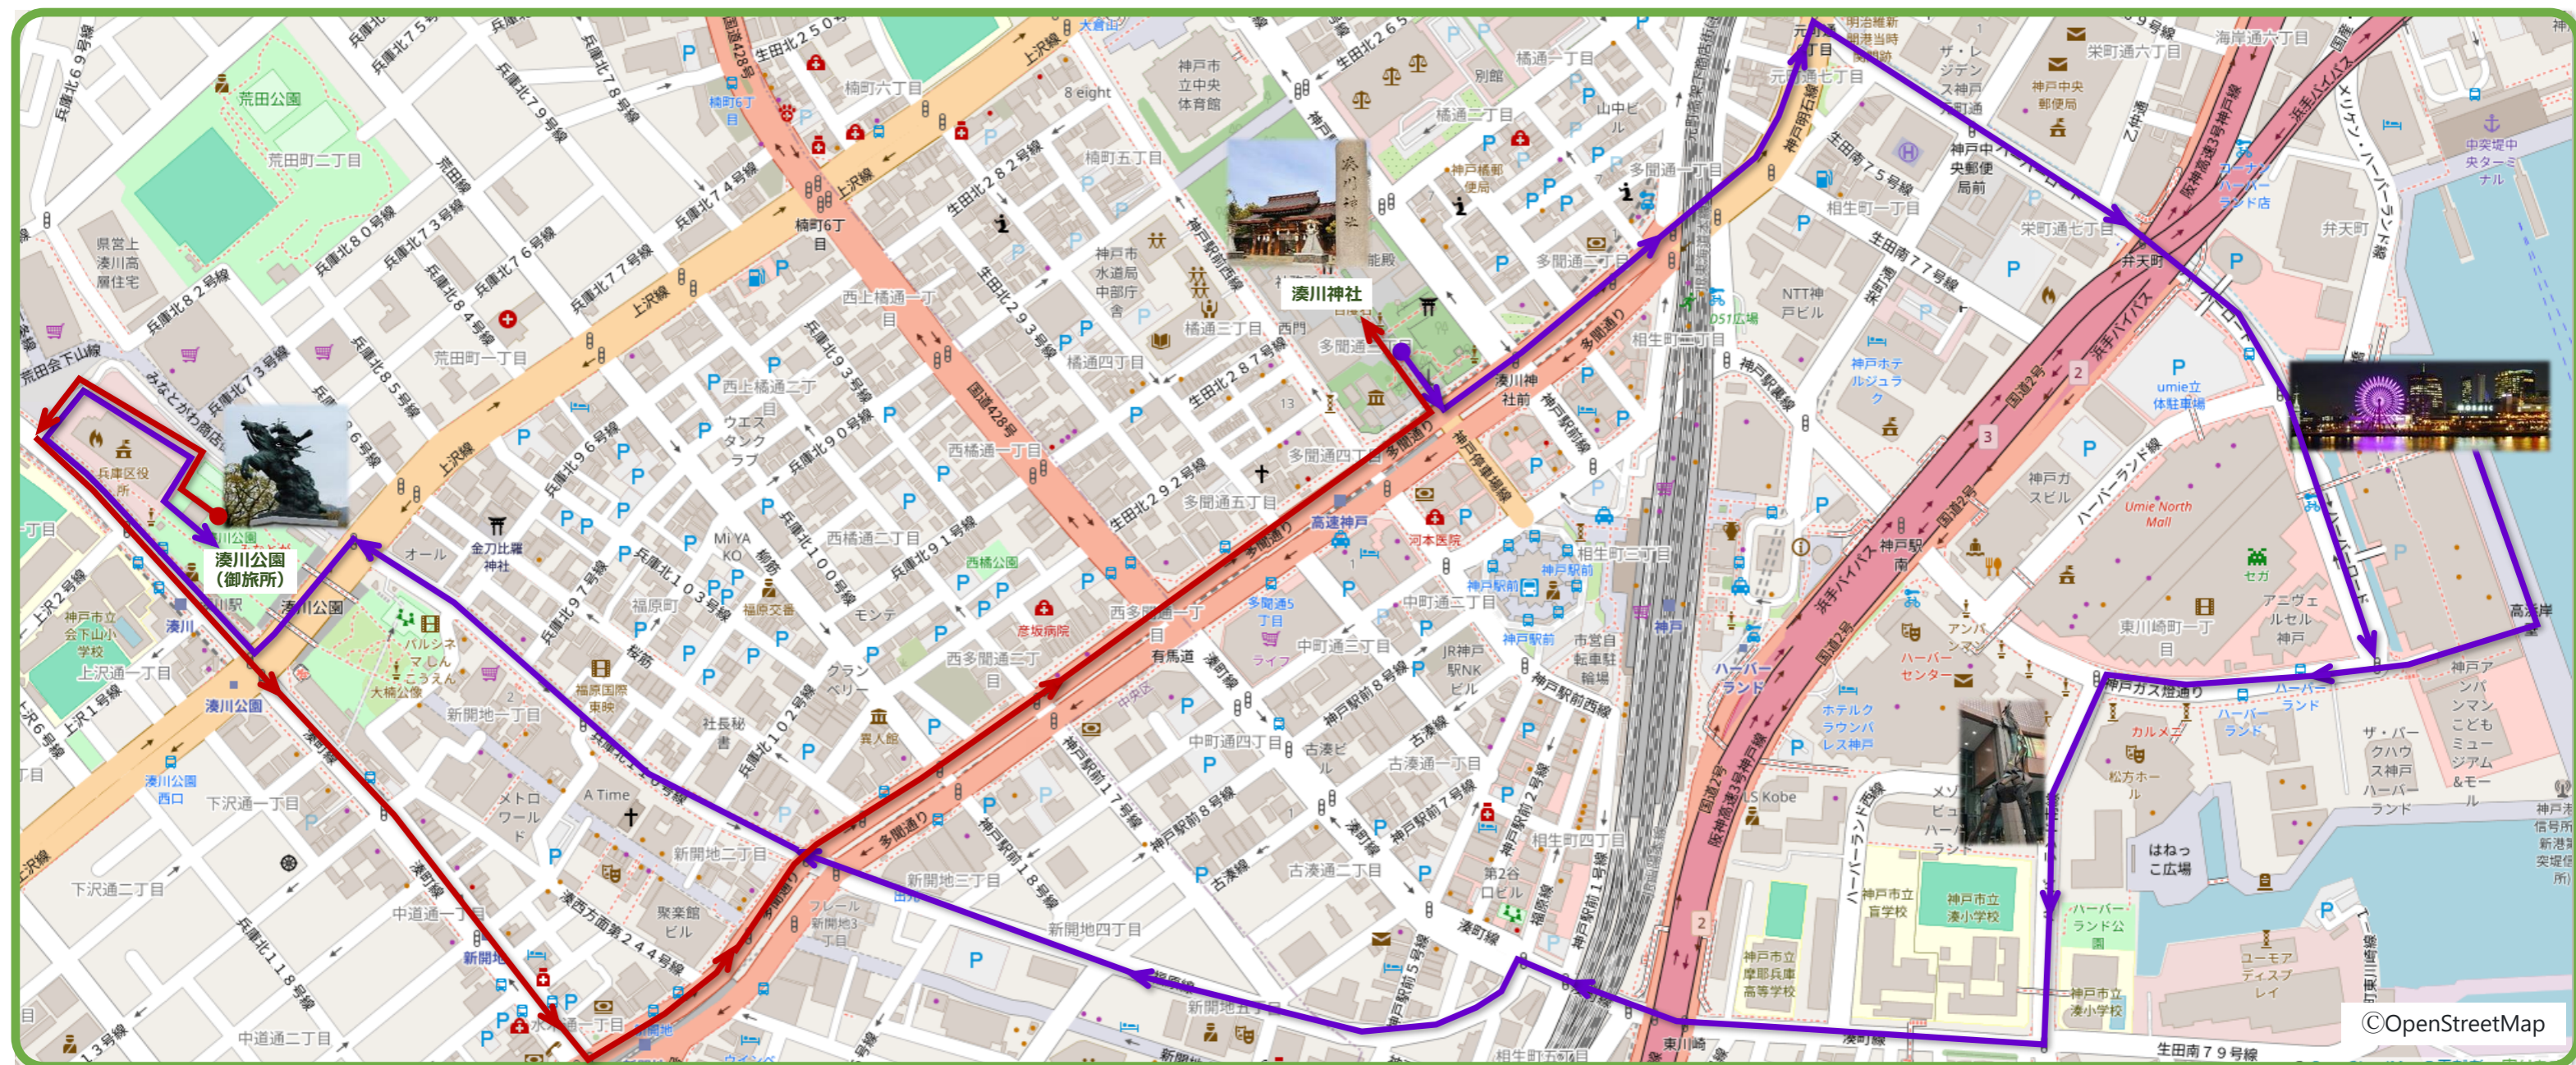

# ● 楠公武者行列 順路 ●

©OpenStreetMap

**前半** 約 3.45 km 10:00 湊川神社出発→ハーバーランド→新開地→湊川公園

**後半** 約 1.67 km 湊川公園→新開地→多間通→湊川神社到着 13:30

令和7年5月25日(日) 巡幸予定

※道路状況などにより、予定は変更になることがあります。 ※当日の交通規制については、決定次第お知らせいたします。