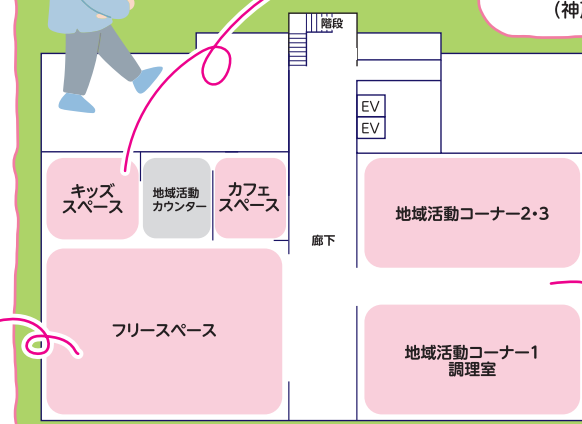

主催・お問い合わせ 玉津のつとい場 たまろつと TEL 078-929-1700

(運営受託者 生活協同組合コープこうべ)

共催/玉津ふれあいの
まちづくり協議会
神戸市

西区の食・野菜コーナー

- 国産小麦パン (ハーブキッチン)
- 自家製酵母パン (小さなパン屋さんnagonago)
- 蜂蜜・採蜜体験 (さとのわ養蜂研究所)
- 野菜・自家焙煎珈琲 (農園の休息(農園会×Miyuki×cafeTIME STOP))
- 韓国キンパ・お総菜・キムチ (IP Kitchen)
- チーズケーキ・焼き菓子 (米粉の焼き菓子「Shi-Na」)
- タルト、焼き菓子 (お菓子工房sati)
- お弁当・シフォンケーキ (farm to table ことこと)
- 豚汁・おにぎり (産前産後YORISO|ヘルパー神戸)
- 米粉スイーツ (グッドフェローズトライ西明石)
- 青果・スイーツ (アオラニガーデン神出)

キッズコーナー

◆小さいお子様から中学生まで楽しめる体験型ワークショップ (みちくさプラス・みちくさ未来部)

◆さかな釣りゲーム (神戸市ファミリーサポート・センター)

◆赤ちゃんの抱っこ&おんぶ体験 (神戸市助産師会西区会)

◆知育レッスン体験・ハーブクラフトワークショップ (ラルゴ)

◆はじめてのリトミック体験 (MUSIC PHARMACY.)

1階

地域交流センター